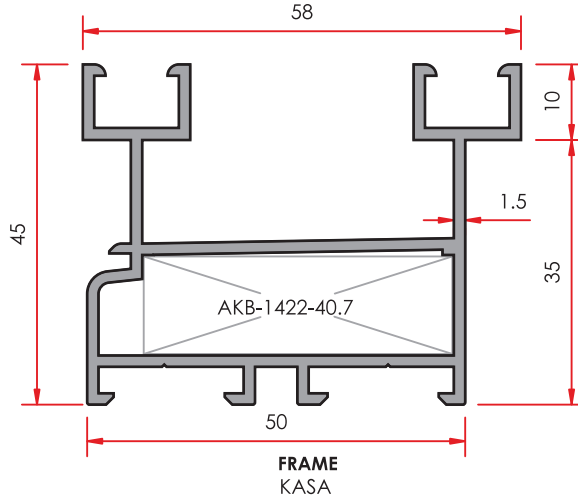

System Code	Profile No	Weight kg/mt	Jxx cm ⁴	Jyy cm ⁴
AS50 F 01	1400	1,626	62,06	10,69

System Code	Profile No	Weight kg/mt	Jxx cm ⁴	Jyy cm ⁴
AS50 F 02	1401	1,019	13,81	7,11

System Code	Profile No	Weight kg/mt	Jxx cm ⁴	Jyy cm ⁴
AS50 F 03	1402	1,122	15,92	10,05

System Code	Profile No	Weight kg/mt	Jxx cm4	Jyy cm4
AS50 V 01	1403	0,921	10,01	7,65

System Code	Profile No	Weight kg/mt	Jxx cm4	Jyy cm4
AS50 V 02	1404	1,214	24,88	9,91

System Code	Profile No	Weight kg/mt	Jxx cm4	Jyy cm4
AS50 V 03	1405	0,781	7,30	4,31

WING
KANAT

System Code	Profile No	Weight kg/m	Jxx cm ⁴	Jyy cm ⁴
AS50 V 04	1406	0,984	6,58	12,31

REINFORCEMENT WING
TAKVİYELİ KANAT

System Code	Profile No	Weight kg/m	Jxx cm ⁴	Jyy cm ⁴
AS50 V 05	1407	1,165	26,16	5,97

MID PARTITION
Orta Kayıt

System Code	Profile No	Weight kg/m	Jxx cm ⁴	Jyy cm ⁴
AS50 M 01	1408	0,705	3,33	4,51

90 ° CORNER TURNING
90 ° KÖŞE DÖNÜŞ

System Code	Profile No	Weight kg/mt
AS50 C 01	1315	0,789

135 ° CORNER TURNING
135 ° KÖŞE DÖNÜŞ