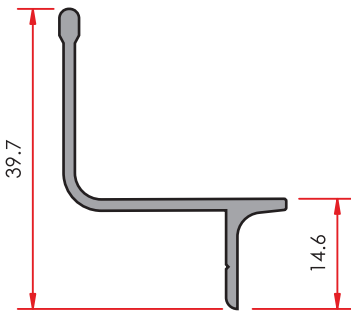

System Code	Profile No	Weight kg/mt
AS50 C 02	1316	0,704

ROUND CORNER TURNING
YUVARLAK KÖŞE DÖNÜŞ

System Code	Profile No	Weight kg/mt
AS50 C 03	1322	0,770

CORNER TURNING ADAPTOR
KÖŞE DÖNÜŞ ADAPTÖRÜ

System Code	Profile No	Weight kg/mt
AS50 A 01	1318	0,139

ADDITION EAR
İLAVE KULAK

System Code	Profile No	Weight kg/mt
AWD60 A 05	1610	0,237

NARROW BOX
DAR KASA

System Code	Profile No	Weight kg/mt
AW50 F 1502	1302	0,910

STRIP
ÇITA

System Code	Profile No	Weight kg/mt
22G G 01	1367	0,257

FLYSWATER PROFILE
SİNEKLİK PROFİLİ

System Code	Profile No	Weight kg/mt
AS50 A 02	1409	0,493

DROPPER PROFILE
DAMLALIK PROFİLİ

System Code	Profile No	Weight kg/mt
AS50 A 05	1426	0,352

FLYSWATER RAIL
SİNEKLİK RAYI

System Code	Profile No	Weight kg/mt
AS50 A 03	1427	0,286

CORNER BUFFER
KÖŞE TAKOZU

System Code	Profile No	Weight kg/mt
1422	1422	3,350

AKSESUAR KODU	PROFİL KODU	KESİM ÖLÇÜSÜ(mm)
AKB-1422-40.7	AS50 F 01 (1400)	40,7
	AS50 F 02 (1401)	
	AS50 F 03 (1402)	