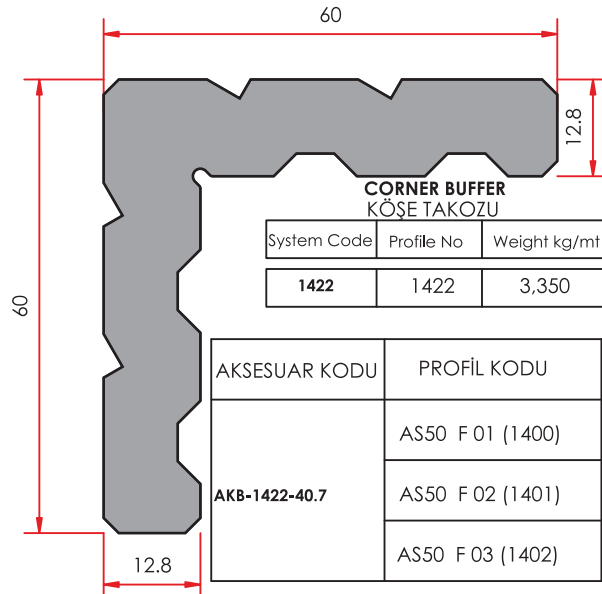

System Code	Profile No	Weight kg/mt
AS50 C 02	1316	0,704

ROUND CORNER TURNING
YUVARLAK KÖŞE DÖNÜŞ

System Code	Profile No	Weight kg/mt
AS50 C 03	1322	0,770

CORNER TURNING ADAPTOR
KÖŞE DÖNÜŞ ADAPTÖRÜ

System Code	Profile No	Weight kg/mt
AS50 A 01	1318	0,139

ADDITION EAR
İLAVE KULAK

System Code	Profile No	Weight kg/mt
AWD60 A 05	1610	0,237

NARROW BOX
DAR KASA

System Code	Profile No	Weight kg/mt
AW50 F 1502	1302	0,910

STRIP
ÇITA

System Code	Profile No	Weight kg/mt
22G G 01	1367	0,257

FLYSWATER PROFILE
SİNEKLİK PROFİLİ

System Code	Profile No	Weight kg/mt
AS50 A 02	1409	0,493

DROPPER PROFILE
DAMLALIK PROFİLİ

System Code	Profile No	Weight kg/mt
AS50 A 05	1426	0,352

FLYSWATER RAIL
SİNEKLİK RAYI

System Code	Profile No	Weight kg/mt
AS50 A 03	1427	0,286

CORNER BUFFER
KÖŞE TAKOZU

System Code	Profile No	Weight kg/mt
1422	1422	3,350

AKSESUAR KODU	PROFİL KODU	KESİM ÖLÇÜSÜ(mm)
AKB-1422-40.7	AS50 F 01 (1400)	40,7
	AS50 F 02 (1401)	
	AS50 F 03 (1402)	