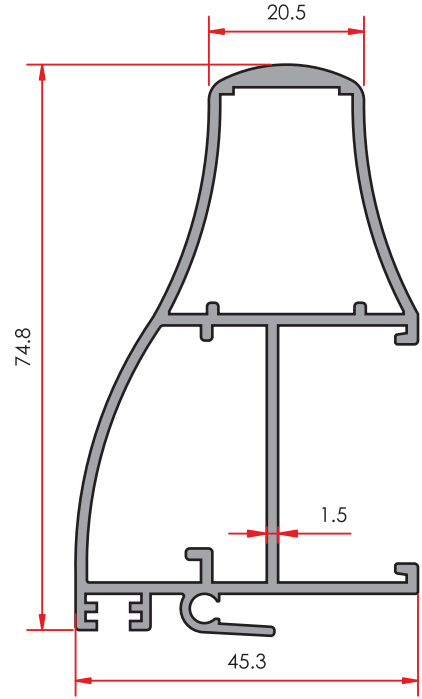

System Code	Profile No	Weight kg/mt	Jxx cm ⁴	Jyy cm ⁴
AS50 F 01	1400	1,626	62,06	10,69

System Code	Profile No	Weight kg/mt	Jxx cm ⁴	Jyy cm ⁴
AS50 F 02	1401	1,019	13,81	7,11

System Code	Profile No	Weight kg/mt	Jxx cm ⁴	Jyy cm ⁴
AS50 F 03	1402	1,122	15,92	10,05

System Code	Profile No	Weight kg/mt	Jxx cm4	Jyy cm4
AS50 V 01	1403	0,921	10,01	7,65

System Code	Profile No	Weight kg/mt	Jxx cm4	Jyy cm4
AS50 V 02	1404	1,214	24,88	9,91

System Code	Profile No	Weight kg/mt	Jxx cm4	Jyy cm4
AS50 V 03	1405	0,781	7,30	4,31

WING
KANAT

System Code	Profile No	Weight kg/m	Jxx cm ⁴	Jyy cm ⁴
AS50 V 04	1406	0,984	6,58	12,31

REINFORCEMENT WING
TAKVİYELİ KANAT

System Code	Profile No	Weight kg/m	Jxx cm ⁴	Jyy cm ⁴
AS50 V 05	1407	1,165	26,16	5,97

System Code	Profile No	Weight kg/mt
AS50 C 02	1316	0,704

ROUND CORNER TURNING
YUVARLAK KÖŞE DÖNÜŞ

System Code	Profile No	Weight kg/mt
AS50 C 03	1322	0,770

CORNER TURNING ADAPTOR
KÖŞE DÖNÜŞ ADAPTÖRÜ

System Code	Profile No	Weight kg/mt
AS50 A 01	1318	0,139