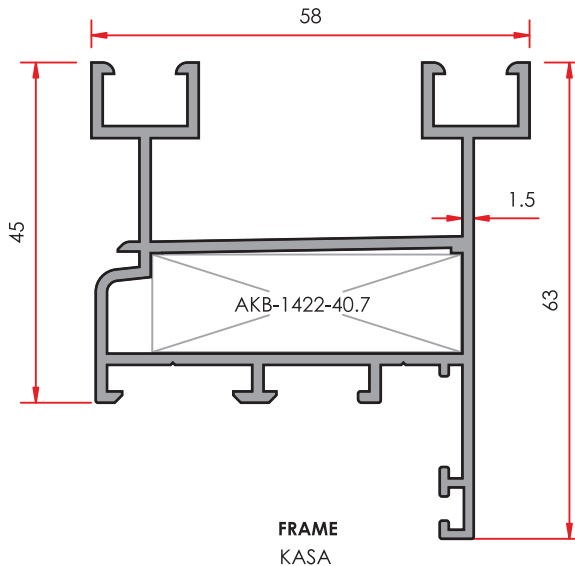

System Code	Profile No	Weight kg/mt	Jxx cm ⁴	Jyy cm ⁴
AS50 F 01	1400	1,626	62,06	10,69

System Code	Profile No	Weight kg/mt	Jxx cm ⁴	Jyy cm ⁴
AS50 F 02	1401	1,019	13,81	7,11

System Code	Profile No	Weight kg/mt	Jxx cm ⁴	Jyy cm ⁴
AS50 F 03	1402	1,122	15,92	10,05

System Code	Profile No	Weight kg/mt	Jxx cm4	Jyy cm4
AS50 V 01	1403	0,921	10,01	7,65

System Code	Profile No	Weight kg/mt	Jxx cm4	Jyy cm4
AS50 V 02	1404	1,214	24,88	9,91

System Code	Profile No	Weight kg/mt	Jxx cm4	Jyy cm4
AS50 V 03	1405	0,781	7,30	4,31

WING
KANAT

System Code	Profile No	Weight kg/m	Jxx cm ⁴	Jyy cm ⁴
AS50 V 04	1406	0,984	6,58	12,31

REINFORCEMENT WING
TAKVİYELİ KANAT

System Code	Profile No	Weight kg/m	Jxx cm ⁴	Jyy cm ⁴
AS50 V 05	1407	1,165	26,16	5,97

MID PARTITION
Orta Kayıt

System Code	Profile No	Weight kg/m	Jxx cm ⁴	Jyy cm ⁴
AS50 M 01	1408	0,705	3,33	4,51

90 ° CORNER TURNING
90 ° KÖŞE DÖNÜŞ

System Code	Profile No	Weight kg/mt
AS50 C 01	1315	0,789

135 ° CORNER TURNING
135 ° KÖŞE DÖNÜŞ