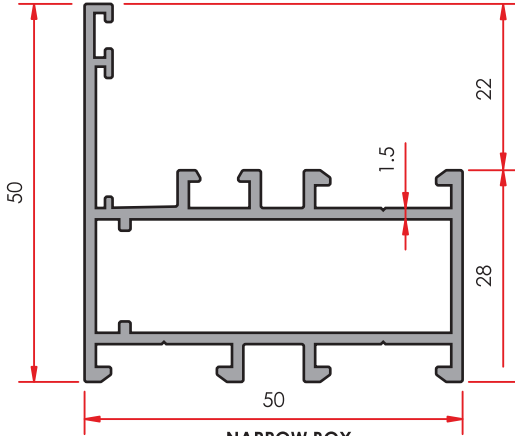

MID PARTITION
Orta Kayıt

System Code	Profile No	Weight kg/m	Jxx cm ⁴	Jyy cm ⁴
AS50 M 01	1408	0,705	3,33	4,51

90 ° CORNER TURNING
90 ° KÖŞE DÖNÜŞ

System Code	Profile No	Weight kg/mt
AS50 C 01	1315	0,789

135 ° CORNER TURNING
135 ° KÖŞE DÖNÜŞ

System Code	Profile No	Weight kg/mt
AS50 C 02	1316	0,704

ROUND CORNER TURNING
YUVARLAK KÖŞE DÖNÜŞ

System Code	Profile No	Weight kg/mt
AS50 C 03	1322	0,770

CORNER TURNING ADAPTOR
KÖŞE DÖNÜŞ ADAPTÖRÜ

System Code	Profile No	Weight kg/mt
AS50 A 01	1318	0,139

ADDITION EAR
İLAVE KULAK

System Code	Profile No	Weight kg/mt
AWD60 A 05	1610	0,237

NARROW BOX
DAR KASA

System Code	Profile No	Weight kg/mt
AW50 F 1502	1302	0,910

STRIP
ÇITA

System Code	Profile No	Weight kg/mt
22G G 01	1367	0,257