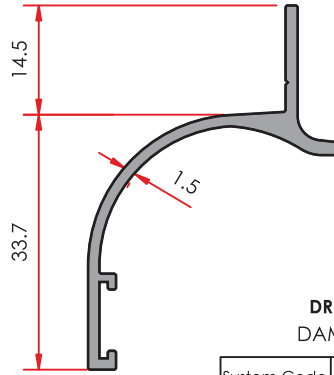

System Code	Profile No	Weight kg/mt
AS50 C 02	1316	0,704

ROUND CORNER TURNING
YUVARLAK KÖŞE DÖNÜŞ

System Code	Profile No	Weight kg/mt
AS50 C 03	1322	0,770

CORNER TURNING ADAPTOR
KÖŞE DÖNÜŞ ADAPTÖRÜ

System Code	Profile No	Weight kg/mt
AS50 A 01	1318	0,139

ADDITION EAR
İLAVE KULAK

System Code	Profile No	Weight kg/mt
AWD60 A 05	1610	0,237

NARROW BOX
DAR KASA

System Code	Profile No	Weight kg/mt
AW50 F 1502	1302	0,910

STRIP
ÇITA

System Code	Profile No	Weight kg/mt
22G G 01	1367	0,257

FLYSWATER PROFILE
SİNEKLİK PROFİLİ

System Code	Profile No	Weight kg/mt
AS50 A 02	1409	0,493

DROPPER PROFILE
DAMLALIK PROFİLİ

System Code	Profile No	Weight kg/mt
AS50 A 05	1426	0,352

FLYSWATER RAIL
SİNEKLİK RAYI

System Code	Profile No	Weight kg/mt
AS50 A 03	1427	0,286

CORNER BUFFER
KÖŞE TAKOZU

System Code	Profile No	Weight kg/mt
1422	1422	3,350

AKSESUAR KODU	PROFİL KODU	KESİM ÖLÇÜSÜ(mm)
AKB-1422-40.7	AS50 F 01 (1400)	40,7
	AS50 F 02 (1401)	
	AS50 F 03 (1402)	