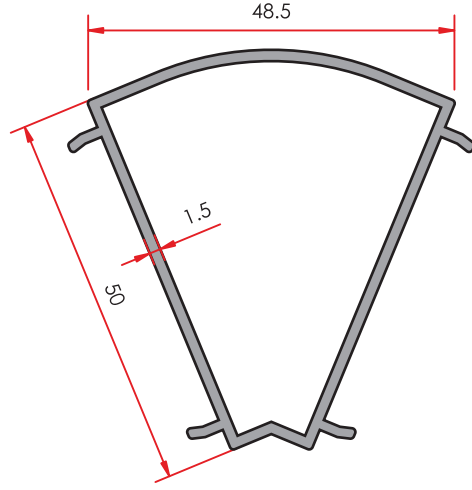

System Code	Profile No	Weight kg/mt	Jxx cm4	Jyy cm4
AS50 V 01	1403	0,921	10,01	7,65

System Code	Profile No	Weight kg/mt	Jxx cm4	Jyy cm4
AS50 V 02	1404	1,214	24,88	9,91

System Code	Profile No	Weight kg/mt	Jxx cm4	Jyy cm4
AS50 V 03	1405	0,781	7,30	4,31

WING
KANAT

System Code	Profile No	Weight kg/m	Jxx cm ⁴	Jyy cm ⁴
AS50 V 04	1406	0,984	6,58	12,31

REINFORCEMENT WING
TAKVİYELİ KANAT

System Code	Profile No	Weight kg/m	Jxx cm ⁴	Jyy cm ⁴
AS50 V 05	1407	1,165	26,16	5,97

MID PARTITION
Orta Kayıt

System Code	Profile No	Weight kg/m	Jxx cm ⁴	Jyy cm ⁴
AS50 M 01	1408	0,705	3,33	4,51

90 ° CORNER TURNING
90 ° KÖŞE DÖNÜŞ

System Code	Profile No	Weight kg/mt
AS50 C 01	1315	0,789

135 ° CORNER TURNING
135 ° KÖŞE DÖNÜŞ

System Code	Profile No	Weight kg/mt
AS50 C 02	1316	0,704

ROUND CORNER TURNING
YUVARLAK KÖŞE DÖNÜŞ

System Code	Profile No	Weight kg/mt
AS50 C 03	1322	0,770

CORNER TURNING ADAPTOR
KÖŞE DÖNÜŞ ADAPTÖRÜ

System Code	Profile No	Weight kg/mt
AS50 A 01	1318	0,139