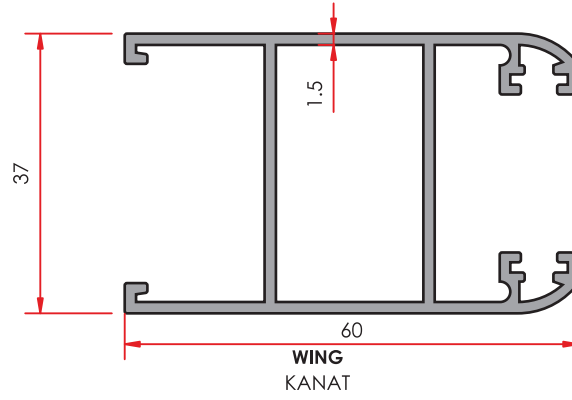

System Code	Profile No	Weight kg/mt	Jxx cm ⁴	Jyy cm ⁴
AS50 F 01	1400	1,626	62,06	10,69

System Code	Profile No	Weight kg/mt	Jxx cm ⁴	Jyy cm ⁴
AS50 F 02	1401	1,019	13,81	7,11

System Code	Profile No	Weight kg/mt	Jxx cm ⁴	Jyy cm ⁴
AS50 F 03	1402	1,122	15,92	10,05

System Code	Profile No	Weight kg/mt	Jxx cm4	Jyy cm4
AS50 V 01	1403	0,921	10,01	7,65

System Code	Profile No	Weight kg/mt	Jxx cm4	Jyy cm4
AS50 V 02	1404	1,214	24,88	9,91

System Code	Profile No	Weight kg/mt	Jxx cm4	Jyy cm4
AS50 V 03	1405	0,781	7,30	4,31

WING
KANAT

System Code	Profile No	Weight kg/m	Jxx cm ⁴	Jyy cm ⁴
AS50 V 04	1406	0,984	6,58	12,31

REINFORCEMENT WING
TAKVİYELİ KANAT

System Code	Profile No	Weight kg/m	Jxx cm ⁴	Jyy cm ⁴
AS50 V 05	1407	1,165	26,16	5,97

System Code	Profile No	Weight kg/mt
AS50 C 02	1316	0,704

ROUND CORNER TURNING
YUVARLAK KÖŞE DÖNÜŞ

System Code	Profile No	Weight kg/mt
AS50 C 03	1322	0,770

CORNER TURNING ADAPTOR
KÖŞE DÖNÜŞ ADAPTÖRÜ

System Code	Profile No	Weight kg/mt
AS50 A 01	1318	0,139