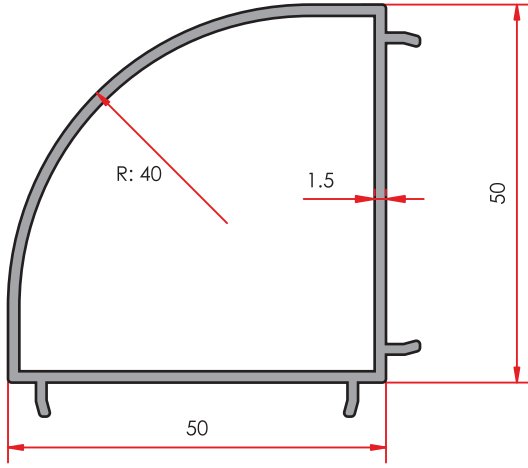

System Code	Profile No	Weight kg/mt	Jxx cm4	Jyy cm4
AS50 V 01	1403	0,921	10,01	7,65

System Code	Profile No	Weight kg/mt	Jxx cm4	Jyy cm4
AS50 V 02	1404	1,214	24,88	9,91

System Code	Profile No	Weight kg/mt	Jxx cm4	Jyy cm4
AS50 V 03	1405	0,781	7,30	4,31

WING
KANAT

System Code	Profile No	Weight kg/m	Jxx cm ⁴	Jyy cm ⁴
AS50 V 04	1406	0,984	6,58	12,31

REINFORCEMENT WING
TAKVİYELİ KANAT

System Code	Profile No	Weight kg/m	Jxx cm ⁴	Jyy cm ⁴
AS50 V 05	1407	1,165	26,16	5,97

MID PARTITION
Orta Kayıt

System Code	Profile No	Weight kg/m	Jxx cm ⁴	Jyy cm ⁴
AS50 M 01	1408	0,705	3,33	4,51

90 ° CORNER TURNING
90 ° KÖŞE DÖNÜŞ

System Code	Profile No	Weight kg/mt
AS50 C 01	1315	0,789

135 ° CORNER TURNING
135 ° KÖŞE DÖNÜŞ

System Code	Profile No	Weight kg/mt
AS50 C 02	1316	0,704

ROUND CORNER TURNING
YUVARLAK KÖŞE DÖNÜŞ

System Code	Profile No	Weight kg/mt
AS50 C 03	1322	0,770

CORNER TURNING ADAPTOR
KÖŞE DÖNÜŞ ADAPTÖRÜ

System Code	Profile No	Weight kg/mt
AS50 A 01	1318	0,139