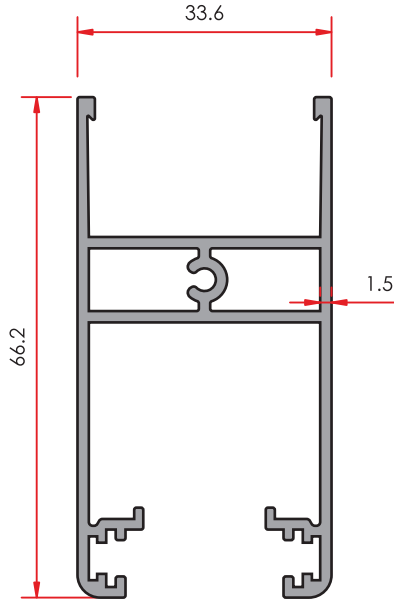

System Code	Profile No	Weight kg/mt	Jxx cm ⁴	Jyy cm ⁴
AS50 F 01	1400	1,626	62,06	10,69

System Code	Profile No	Weight kg/mt	Jxx cm ⁴	Jyy cm ⁴
AS50 F 02	1401	1,019	13,81	7,11

System Code	Profile No	Weight kg/mt	Jxx cm ⁴	Jyy cm ⁴
AS50 F 03	1402	1,122	15,92	10,05

System Code	Profile No	Weight kg/mt	Jxx cm4	Jyy cm4
AS50 V 01	1403	0,921	10,01	7,65

System Code	Profile No	Weight kg/mt	Jxx cm4	Jyy cm4
AS50 V 02	1404	1,214	24,88	9,91

System Code	Profile No	Weight kg/mt	Jxx cm4	Jyy cm4
AS50 V 03	1405	0,781	7,30	4,31

MID PARTITION
Orta Kayıt

System Code	Profile No	Weight kg/m	Jxx cm ⁴	Jyy cm ⁴
AS50 M 01	1408	0,705	3,33	4,51

90 ° CORNER TURNING
90 ° KÖŞE DÖNÜŞ

System Code	Profile No	Weight kg/mt
AS50 C 01	1315	0,789

135 ° CORNER TURNING
135 ° KÖŞE DÖNÜŞ

System Code	Profile No	Weight kg/mt
AS50 C 02	1316	0,704

ROUND CORNER TURNING
YUVARLAK KÖŞE DÖNÜŞ

System Code	Profile No	Weight kg/mt
AS50 C 03	1322	0,770

CORNER TURNING ADAPTOR
KÖŞE DÖNÜŞ ADAPTÖRÜ

System Code	Profile No	Weight kg/mt
AS50 A 01	1318	0,139