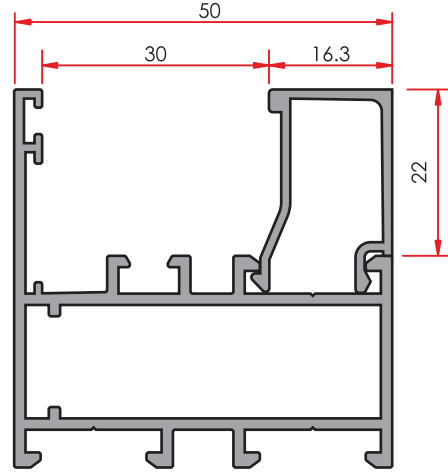

WING
KANAT

System Code	Profile No	Weight kg/m	Jxx cm ⁴	Jyy cm ⁴
AS50 V 04	1406	0,984	6,58	12,31

REINFORCEMENT WING
TAKVİYELİ KANAT

System Code	Profile No	Weight kg/m	Jxx cm ⁴	Jyy cm ⁴
AS50 V 05	1407	1,165	26,16	5,97

MID PARTITION
Orta Kayıt

System Code	Profile No	Weight kg/m	Jxx cm ⁴	Jyy cm ⁴
AS50 M 01	1408	0,705	3,33	4,51

90 ° CORNER TURNING
90 ° KÖŞE DÖNÜŞ

System Code	Profile No	Weight kg/mt
AS50 C 01	1315	0,789

135 ° CORNER TURNING
135 ° KÖŞE DÖNÜŞ

System Code	Profile No	Weight kg/mt
AS50 C 02	1316	0,704

ROUND CORNER TURNING
YUVARLAK KÖŞE DÖNÜŞ

System Code	Profile No	Weight kg/mt
AS50 C 03	1322	0,770

CORNER TURNING ADAPTOR
KÖŞE DÖNÜŞ ADAPTÖRÜ

System Code	Profile No	Weight kg/mt
AS50 A 01	1318	0,139

ADDITION EAR
İLAVE KULAK

System Code	Profile No	Weight kg/mt
AWD60 A 05	1610	0,237

NARROW BOX
DAR KASA

System Code	Profile No	Weight kg/mt
AW50 F 1502	1302	0,910

STRIP
ÇITA

System Code	Profile No	Weight kg/mt
22G G 01	1367	0,257