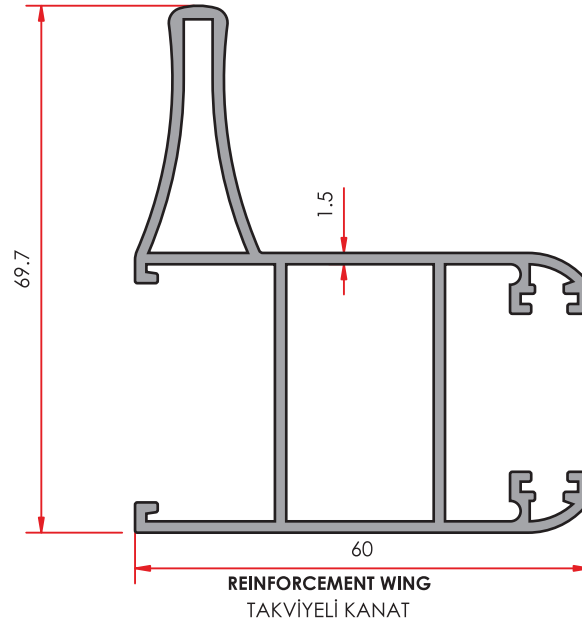

System Code	Profile No	Weight kg/mt	Jxx cm ⁴	Jyy cm ⁴
AS50 F 01	1400	1,626	62,06	10,69

System Code	Profile No	Weight kg/mt	Jxx cm ⁴	Jyy cm ⁴
AS50 F 02	1401	1,019	13,81	7,11

System Code	Profile No	Weight kg/mt	Jxx cm ⁴	Jyy cm ⁴
AS50 F 03	1402	1,122	15,92	10,05

System Code	Profile No	Weight kg/mt	Jxx cm4	Jyy cm4
AS50 V 01	1403	0,921	10,01	7,65

System Code	Profile No	Weight kg/mt	Jxx cm4	Jyy cm4
AS50 V 02	1404	1,214	24,88	9,91

System Code	Profile No	Weight kg/mt	Jxx cm4	Jyy cm4
AS50 V 03	1405	0,781	7,30	4,31

WING
KANAT

System Code	Profile No	Weight kg/m	Jxx cm ⁴	Jyy cm ⁴
AS50 V 04	1406	0,984	6,58	12,31

REINFORCEMENT WING
TAKVİYELİ KANAT

System Code	Profile No	Weight kg/m	Jxx cm ⁴	Jyy cm ⁴
AS50 V 05	1407	1,165	26,16	5,97

System Code	Profile No	Weight kg/mt
AS50 C 02	1316	0,704

ROUND CORNER TURNING
YUVARLAK KÖŞE DÖNÜŞ

System Code	Profile No	Weight kg/mt
AS50 C 03	1322	0,770

CORNER TURNING ADAPTOR
KÖŞE DÖNÜŞ ADAPTÖRÜ

System Code	Profile No	Weight kg/mt
AS50 A 01	1318	0,139