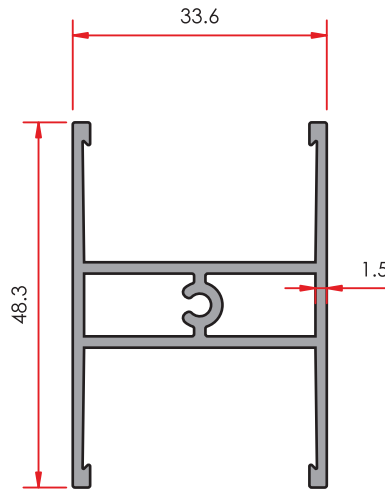

System Code	Profile No	Weight kg/mt	Jxx cm4	Jyy cm4
AS50 V 01	1403	0,921	10,01	7,65

System Code	Profile No	Weight kg/mt	Jxx cm4	Jyy cm4
AS50 V 02	1404	1,214	24,88	9,91

System Code	Profile No	Weight kg/mt	Jxx cm4	Jyy cm4
AS50 V 03	1405	0,781	7,30	4,31

WING
KANAT

System Code	Profile No	Weight kg/m	Jxx cm ⁴	Jyy cm ⁴
AS50 V 04	1406	0,984	6,58	12,31

REINFORCEMENT WING
TAKVİYELİ KANAT

System Code	Profile No	Weight kg/m	Jxx cm ⁴	Jyy cm ⁴
AS50 V 05	1407	1,165	26,16	5,97

MID PARTITION
Orta Kayıt

System Code	Profile No	Weight kg/m	Jxx cm ⁴	Jyy cm ⁴
AS50 M 01	1408	0,705	3,33	4,51

90 ° CORNER TURNING
90 ° KÖŞE DÖNÜŞ

System Code	Profile No	Weight kg/mt
AS50 C 01	1315	0,789

135 ° CORNER TURNING
135 ° KÖŞE DÖNÜŞ

System Code	Profile No	Weight kg/mt
AS50 C 02	1316	0,704

ROUND CORNER TURNING
YUVARLAK KÖŞE DÖNÜŞ

System Code	Profile No	Weight kg/mt
AS50 C 03	1322	0,770

CORNER TURNING ADAPTOR
KÖŞE DÖNÜŞ ADAPTÖRÜ

System Code	Profile No	Weight kg/mt
AS50 A 01	1318	0,139