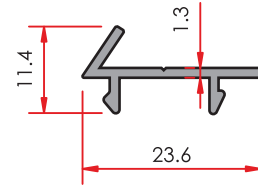

WING
KANAT

System Code	Profile No	Weight kg/m	Jxx cm ⁴	Jyy cm ⁴
AS50 V 04	1406	0,984	6,58	12,31

REINFORCEMENT WING
TAKVİYELİ KANAT

System Code	Profile No	Weight kg/m	Jxx cm ⁴	Jyy cm ⁴
AS50 V 05	1407	1,165	26,16	5,97

MID PARTITION
Orta Kayıt

System Code	Profile No	Weight kg/m	Jxx cm ⁴	Jyy cm ⁴
AS50 M 01	1408	0,705	3,33	4,51

90 ° CORNER TURNING
90 ° KÖŞE DÖNÜŞ

System Code	Profile No	Weight kg/mt
AS50 C 01	1315	0,789

135 ° CORNER TURNING
135 ° KÖŞE DÖNÜŞ

System Code	Profile No	Weight kg/mt
AS50 C 02	1316	0,704

ROUND CORNER TURNING
YUVARLAK KÖŞE DÖNÜŞ

System Code	Profile No	Weight kg/mt
AS50 C 03	1322	0,770

CORNER TURNING ADAPTOR
KÖŞE DÖNÜŞ ADAPTÖRÜ

System Code	Profile No	Weight kg/mt
AS50 A 01	1318	0,139