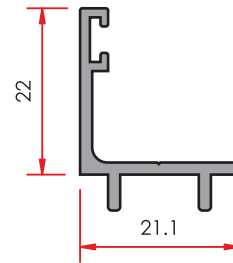

WING
KANAT

System Code	Profile No	Weight kg/m	Jxx cm ⁴	Jyy cm ⁴
AS50 V 04	1406	0,984	6,58	12,31

REINFORCEMENT WING
TAKVİYELİ KANAT

System Code	Profile No	Weight kg/m	Jxx cm ⁴	Jyy cm ⁴
AS50 V 05	1407	1,165	26,16	5,97

MID PARTITION
Orta Kayıt

System Code	Profile No	Weight kg/m	Jxx cm ⁴	Jyy cm ⁴
AS50 M 01	1408	0,705	3,33	4,51

90 ° CORNER TURNING
90 ° KÖŞE DÖNÜŞ

System Code	Profile No	Weight kg/mt
AS50 C 01	1315	0,789

135 ° CORNER TURNING
135 ° KÖŞE DÖNÜŞ

System Code	Profile No	Weight kg/mt
AS50 C 02	1316	0,704

ROUND CORNER TURNING
YUVARLAK KÖŞE DÖNÜŞ

System Code	Profile No	Weight kg/mt
AS50 C 03	1322	0,770

CORNER TURNING ADAPTOR
KÖŞE DÖNÜŞ ADAPTÖRÜ

System Code	Profile No	Weight kg/mt
AS50 A 01	1318	0,139

ADDITION EAR
İLAVE KULAK

System Code	Profile No	Weight kg/mt
AWD60 A 05	1610	0,237

NARROW BOX
DAR KASA

System Code	Profile No	Weight kg/mt
AW50 F 1502	1302	0,910

STRIP
ÇITA

System Code	Profile No	Weight kg/mt
22G G 01	1367	0,257