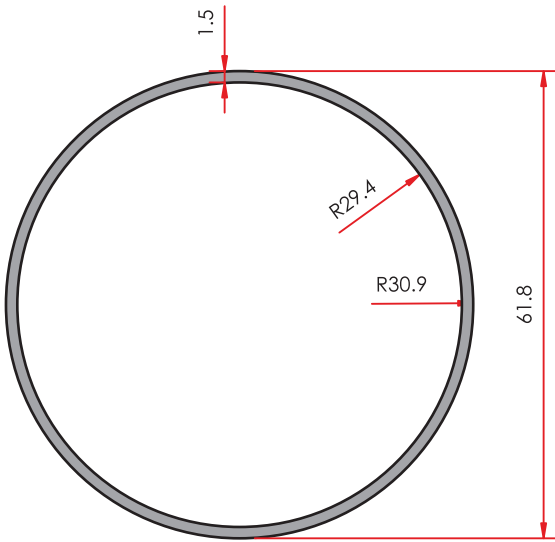

WING
KANAT

System Code	Profile No	Weight kg/m	Jxx cm ⁴	Jyy cm ⁴
AS50 V 04	1406	0,984	6,58	12,31

REINFORCEMENT WING
TAKVİYELİ KANAT

System Code	Profile No	Weight kg/m	Jxx cm ⁴	Jyy cm ⁴
AS50 V 05	1407	1,165	26,16	5,97

MID PARTITION
Orta Kayıt

System Code	Profile No	Weight kg/m	Jxx cm ⁴	Jyy cm ⁴
AS50 M 01	1408	0,705	3,33	4,51

90 ° CORNER TURNING
90 ° KÖŞE DÖNÜŞ

System Code	Profile No	Weight kg/mt
AS50 C 01	1315	0,789

135 ° CORNER TURNING
135 ° KÖŞE DÖNÜŞ

System Code	Profile No	Weight kg/mt
AS50 C 02	1316	0,704

ROUND CORNER TURNING
YUVARLAK KÖŞE DÖNÜŞ

System Code	Profile No	Weight kg/mt
AS50 C 03	1322	0,770

CORNER TURNING ADAPTOR
KÖŞE DÖNÜŞ ADAPTÖRÜ

System Code	Profile No	Weight kg/mt
AS50 A 01	1318	0,139

System Code	Profile No	Weight kg/mt
AS50 A 03	1427	0,286

CORNER BUFFER
KÖŞE TAKOZU

System Code	Profile No	Weight kg/mt
1422	1422	3,350

AKSESUAR KODU	PROFİL KODU	KESİM ÖLÇÜSÜ(mm)
AKB-1422-40.7	AS50 F 01 (1400)	40,7
	AS50 F 02 (1401)	
	AS50 F 03 (1402)	