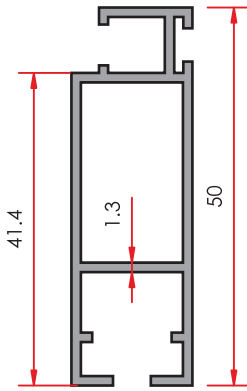

MID PARTITION
Orta Kayıt

System Code	Profile No	Weight kg/m	Jxx cm ⁴	Jyy cm ⁴
AS50 M 01	1408	0,705	3,33	4,51

90 ° CORNER TURNING
90 ° KÖŞE DÖNÜŞ

System Code	Profile No	Weight kg/mt
AS50 C 01	1315	0,789

135 ° CORNER TURNING
135 ° KÖŞE DÖNÜŞ

System Code	Profile No	Weight kg/mt
AS50 C 02	1316	0,704

ROUND CORNER TURNING
YUVARLAK KÖŞE DÖNÜŞ

System Code	Profile No	Weight kg/mt
AS50 C 03	1322	0,770

CORNER TURNING ADAPTOR
KÖŞE DÖNÜŞ ADAPTÖRÜ

System Code	Profile No	Weight kg/mt
AS50 A 01	1318	0,139

ADDITION EAR
İLAVE KULAK

System Code	Profile No	Weight kg/mt
AWD60 A 05	1610	0,237

NARROW BOX
DAR KASA

System Code	Profile No	Weight kg/mt
AW50 F 1502	1302	0,910

STRIP
ÇITA

System Code	Profile No	Weight kg/mt
22G G 01	1367	0,257

FLYSWATER PROFILE
SİNEKLİK PROFİLİ

System Code	Profile No	Weight kg/mt
AS50 A 02	1409	0,493

DROPPER PROFILE
DAMLALIK PROFİLİ

System Code	Profile No	Weight kg/mt
AS50 A 05	1426	0,352

FLYSWATER RAIL
SİNEKLİK RAYI