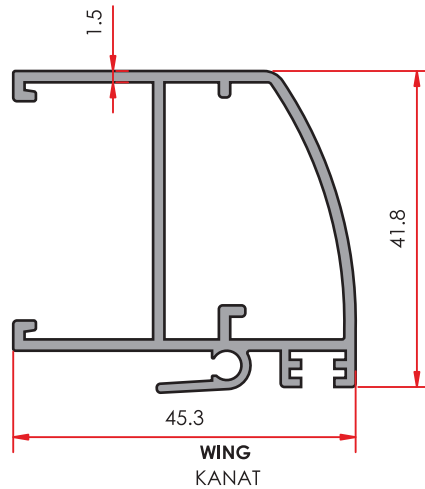

System Code	Profile No	Weight kg/mt	Jxx cm ⁴	Jyy cm ⁴
AS50 F 01	1400	1,626	62,06	10,69

System Code	Profile No	Weight kg/mt	Jxx cm ⁴	Jyy cm ⁴
AS50 F 02	1401	1,019	13,81	7,11

System Code	Profile No	Weight kg/mt	Jxx cm ⁴	Jyy cm ⁴
AS50 F 03	1402	1,122	15,92	10,05

System Code	Profile No	Weight kg/mt	Jxx cm4	Jyy cm4
AS50 V 01	1403	0,921	10,01	7,65

System Code	Profile No	Weight kg/mt	Jxx cm4	Jyy cm4
AS50 V 02	1404	1,214	24,88	9,91

System Code	Profile No	Weight kg/mt	Jxx cm4	Jyy cm4
AS50 V 03	1405	0,781	7,30	4,31

MID PARTITION
Orta Kayıt

System Code	Profile No	Weight kg/m	Jxx cm ⁴	Jyy cm ⁴
AS50 M 01	1408	0,705	3,33	4,51

90 ° CORNER TURNING
90 ° KÖŞE DÖNÜŞ

System Code	Profile No	Weight kg/mt
AS50 C 01	1315	0,789

135 ° CORNER TURNING
135 ° KÖŞE DÖNÜŞ

System Code	Profile No	Weight kg/mt
AS50 C 02	1316	0,704

ROUND CORNER TURNING
YUVARLAK KÖŞE DÖNÜŞ

System Code	Profile No	Weight kg/mt
AS50 C 03	1322	0,770

CORNER TURNING ADAPTOR
KÖŞE DÖNÜŞ ADAPTÖRÜ

System Code	Profile No	Weight kg/mt
AS50 A 01	1318	0,139